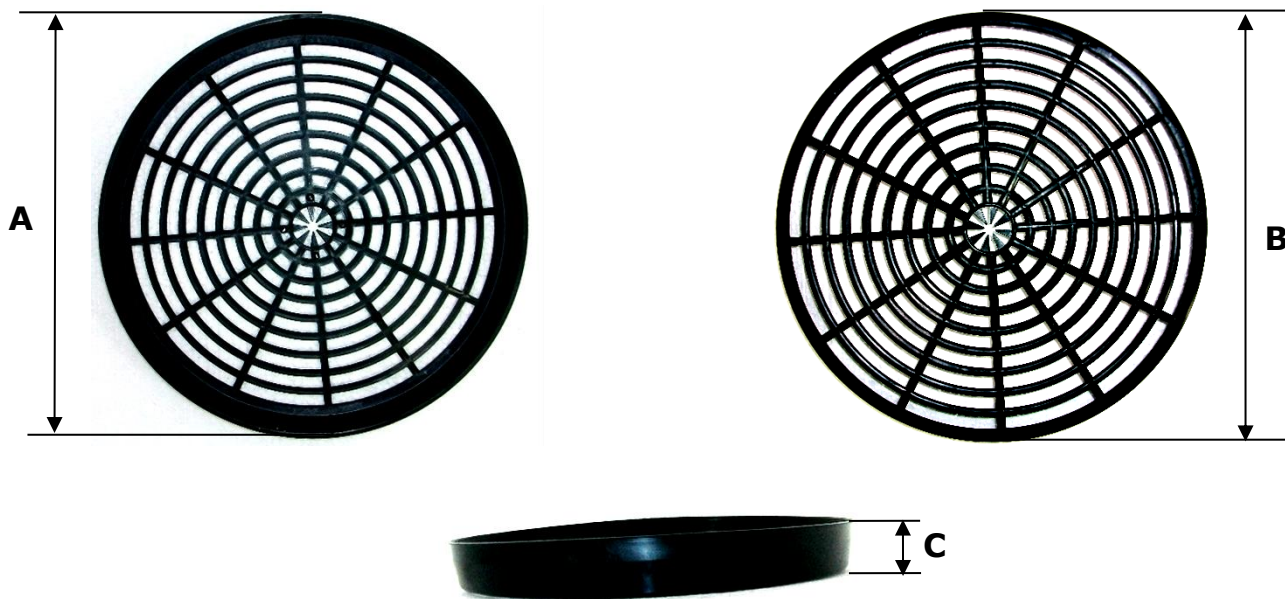

rejilla obturador bidón ECO 220l / 230l

CATACTERÍSTICAS	ESPECIFICACIONES
Peso	Nominal – 190 gr.
Cota (A)	410 ± 5 mm
Cota (B)	391 ± 3 mm
Cota (C)	45 ± 2 mm
Aspecto Visual	Ausencia de defectos
Cierre	Ok

* Los valores y resultados expresados en la presente Ficha de Producto son fruto de nuestra experiencia y se ofrecen a título orientativo. Dado que las circunstancias y condiciones en que esta información pueda ser utilizada están fuera de nuestro control, no aceptamos responsabilidades por las pérdidas o daños que resulten del uso de la misma. Los datos de este documento no constituyen especificaciones del producto, cuyas únicas referencias son las que aparecen en los respectivos contratos y/o pedidos.